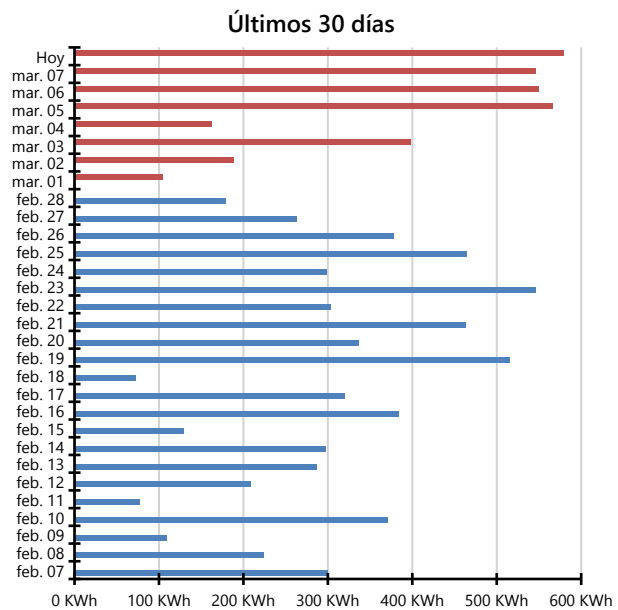

Lectura **Contador**

Fotón Power, S.L.

105,8 KWp

581 KWh

sábado, 8 de marzo de 2014

Hora	Activa Exportada	Activa Importada	Reactiva C. Importada	Reactiva c. Exportada	Reactiva I. Exportada	Reactiva. I. Importada	Cualificadores
01:00	0	0	0	0	1	0	
02:00	0	0	0	0	2	0	
03:00	0	0	0	0	1	0	
04:00	0	0	0	0	1	0	
05:00	0	0	0	0	1	0	
06:00	0	0	0	0	2	0	
07:00	0	0	0	0	1	0	
08:00	0	0	0	0	1	0	
09:00	3	0	0	0	1	0	
10:00	15	0	0	0	1	0	
11:00	39	0	0	0	0	0	
12:00	59	0	0	2	0	0	
13:00	73	0	0	3	0	0	
14:00	79	0	0	4	0	0	
15:00	82	0	0	4	0	0	
16:00	80	0	0	4	0	0	
17:00	70	0	0	3	0	0	
18:00	53	0	0	1	0	0	
19:00	27	0	0	0	1	0	
20:00	0	0	0	0	1	1	
21:00	0	0	0	0	1	0	
22:00	0	0	0	0	2	0	
23:00	0	0	0	0	1	0	
00:00	1	0	0	0	1	0	
581	0	0	21	19	1		

Leyenda de cualificadores

[IV] = Lectura no válida
 [CA] = Contador sincronizado
 [CY] = Desbordamiento del dato

[VH] = Verificación horaria
 [MP] = Modificación de parámetros

[INT] = Se produjo un intrusismo
 [AL] = Periodo incompleto por fallo de alimentación