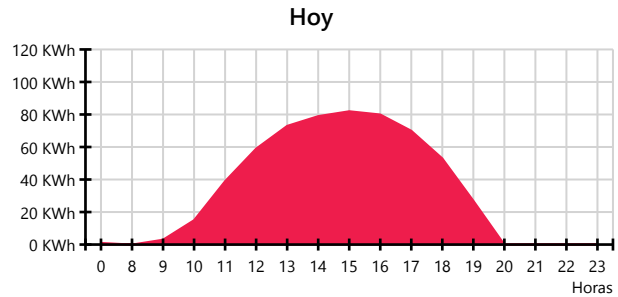

Lectura **Contador**

Fotón Power, S.L.

105,8 KWp

581 KWh

sábado, 8 de marzo de 2014

Hora	Activa Exportada	Activa Importada	Reactiva C. Importada	Reactiva c. Exportada	Reactiva I. Exportada	Reactiva. I. Importada	Cualificadores
01:00	0	0	0	0	1	0	
02:00	0	0	0	0	2	0	
03:00	0	0	0	0	1	0	
04:00	0	0	0	0	1	0	
05:00	0	0	0	0	1	0	
06:00	0	0	0	0	2	0	
07:00	0	0	0	0	1	0	
08:00	0	0	0	0	1	0	
09:00	3	0	0	0	1	0	
10:00	15	0	0	0	1	0	
11:00	39	0	0	0	0	0	
12:00	59	0	0	2	0	0	
13:00	73	0	0	3	0	0	
14:00	79	0	0	4	0	0	
15:00	82	0	0	4	0	0	
16:00	80	0	0	4	0	0	
17:00	70	0	0	3	0	0	
18:00	53	0	0	1	0	0	
19:00	27	0	0	0	1	0	
20:00	0	0	0	0	1	1	
21:00	0	0	0	0	1	0	
22:00	0	0	0	0	2	0	
23:00	0	0	0	0	1	0	
00:00	1	0	0	0	1	0	
581	0	0	21	19	1		

Leyenda de cualificadores

[IV] = Lectura no válida
 [CA] = Contador sincronizado
 [CY] = Desbordamiento del dato

[VH] = Verificación horaria
 [MP] = Modificación de parámetros

[INT] = Se produjo un intrusismo
 [AL] = Periodo incompleto por fallo de alimentación