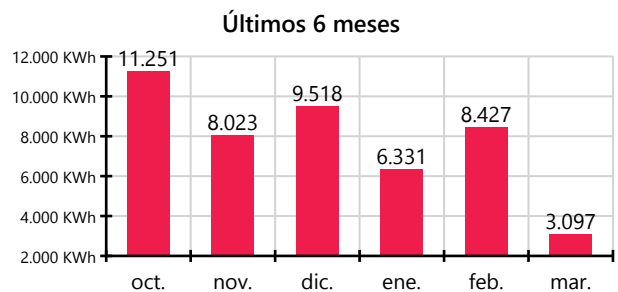

Lectura **Contador**

Fotón Power, S.L.

105,8 KWp

581 KWh

sábado, 8 de marzo de 2014

Hora	Activa Exportada	Activa Importada	Reactiva C. Importada	Reactiva c. Exportada	Reactiva I. Exportada	Reactiva. I. Importada	Cualificadores
01:00	0	0	0	0	1	0	
02:00	0	0	0	0	2	0	
03:00	0	0	0	0	1	0	
04:00	0	0	0	0	1	0	
05:00	0	0	0	0	1	0	
06:00	0	0	0	0	2	0	
07:00	0	0	0	0	1	0	
08:00	0	0	0	0	1	0	
09:00	3	0	0	0	1	0	
10:00	15	0	0	0	1	0	
11:00	39	0	0	0	0	0	
12:00	59	0	0	2	0	0	
13:00	73	0	0	3	0	0	
14:00	79	0	0	4	0	0	
15:00	82	0	0	4	0	0	
16:00	80	0	0	4	0	0	
17:00	70	0	0	3	0	0	
18:00	53	0	0	1	0	0	
19:00	27	0	0	0	1	0	
20:00	0	0	0	0	1	1	
21:00	0	0	0	0	1	0	
22:00	0	0	0	0	2	0	
23:00	0	0	0	0	1	0	
00:00	1	0	0	0	1	0	
581	0	0	21	19	1		

Leyenda de cualificadores

[IV] = Lectura no válida
 [CA] = Contador sincronizado
 [CY] = Desbordamiento del dato

[VH] = Verificación horaria
 [MP] = Modificación de parámetros

[INT] = Se produjo un intrusismo
 [AL] = Periodo incompleto por fallo de alimentación